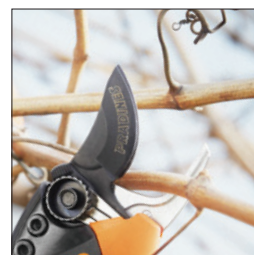

### Режеща глава

Режещата глава на ВАНСО е позната с безупречната си работа и отлична производителност.

Покритието Xylan® улеснява рязането (проникването) на дървото и удължава живота на батерията.

### Тегло

Много леки и маневрени ножици, които намаляват усилието в лактите и раменете.

Удобна дръжка, подходяща за работа както за дясна ръка, така и за лява.